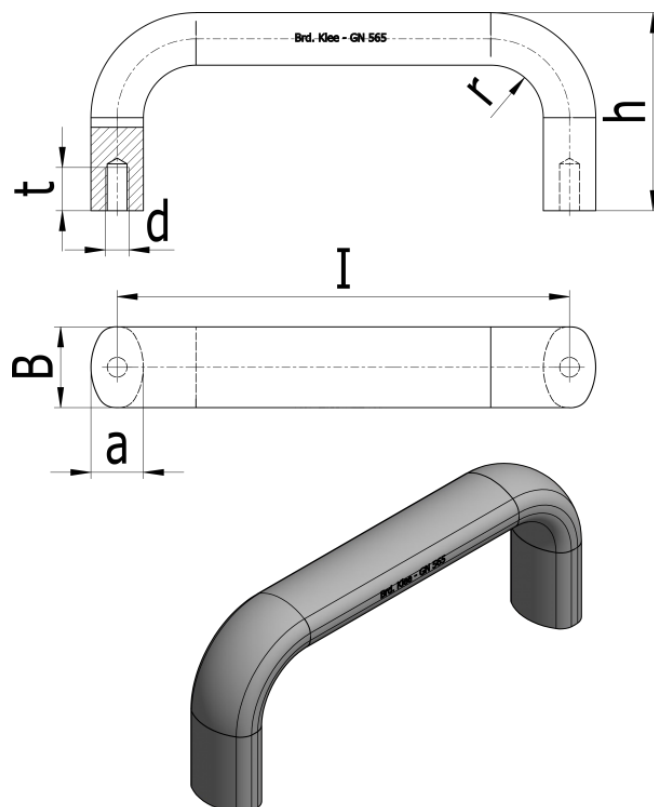

Varenummer: 2056520100SR
Beskrivelse: E+G Bøjlegreb GN 565-20-100-SR

Mål

a	= 13
b	= 20
d	= M6
h	= 49
l	= 100
r	= 13
t	= 10
Vægt i (g)	= 87